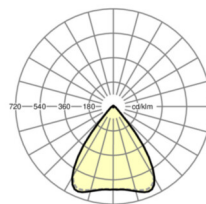

DEEP-LINK

<https://www.regiolux.de/ru/article/19437006044>

Ссылка	LED 10000lm 840
ηLB	100 %
Φ ↓/↑	98 % / 2 %
UGR поп./вдоль	19.7 / 19.8

Механика

цвет корпуса	черный RAL 9005
размеры (LxWxH/DxH)	1531mm x 55mm x 37mm
вес (нетто)	2kg
Вид монтажа	сборка трековых систем, световая структура

размеры

L	1531 mm	Длина
В	55 mm	Ширина
Н	37 mm	Высота