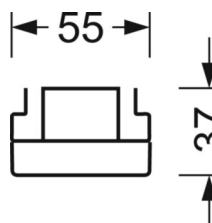

электротехника

Балласт	Электронный драйвер DALI2 (1 штука)
Мощность системы	70W
сетевое напряжение	230V/50Hz
класс энергосбережения/Источник света	D

Оптика

Оснастка	LED, цветопередача/оттенок света CRI ≥ 80 / 4000K
Допуск для координаты цветности (MacAdam)	3SDCM
Фотобиологическая безопасность (светильник)	RG1
Номинальный световой поток	10185lm
Срок службы LED	50000h L80/B10 (Tq 25°C)
светоотдача светильников	146lm/W
Угол излучения	80° (C0) / 80° (C90)
UGR поп./вдоль	19.7 / 19.8

DEEP-LINK

<https://www.regiolux.de/ru/article/19437006044>

Ссылка	LED 10000lm 840
ηLB	100 %
Φ ↓/↑	98 % / 2 %
UGR поп./вдоль	19.7 / 19.8

Механика

цвет корпуса	черный RAL 9005
размеры (LxWxH/DxH)	1531mm x 55mm x 37mm
вес (нетто)	2kg
Вид монтажа	сборка трековых систем, световая структура

размеры

L	1531 mm	Длина
В	55 mm	Ширина
Н	37 mm	Высота